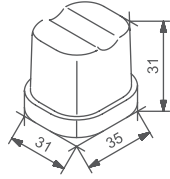

» Buz Kırıcı
Ice Crusher

Kod Code
63010018

Büyük Özel Buz
Large Special Ice
 Code: LSI
 18 gr

190

» Buz Makinesi 25
 Ice Machine 25

Kod
 Code
 72010025

Kapasite (kg / 24h) / Capacity (kg / 24h)	22
Depolama Kapasitesi (kg) / Storage Capacity (kg)	4
Buz Tipi / Ice Type	LSI
Soğutma Sistemi / Cooling System	Air
İklim Sınıfı / Climate Class	T
Soğutucu Gaz / Refrigerant Gas	R134a
Voltaj / Voltage	230V-50Hz
Ölçüler / Dimensions (w x d x h)	355x404x590